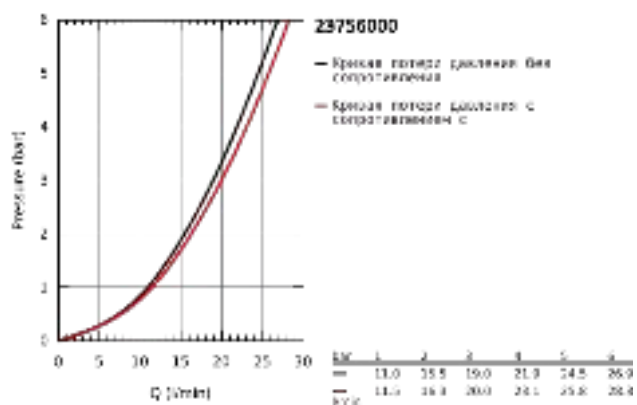

## 23 756 000 BAUFLOW СМЕСИТЕЛЬ ОДНОРЫЧАЖНЫЙ ДЛЯ ВАННЫ, DN 15

### ОПИСАНИЕ ПРОДУКТА

- Colour: хром
- настенный монтаж
- металлический рычаг
- GROHE Long-Life Керамический картридж 46 мм
- GROHE Long-Life Finish - стойкое долговечное покрытие
- регулировка расхода воды
- автоматический переключатель: ванна/душ
- излив с аэратором
- отвод для душа снизу 1/2" со встроенным обратным клапаном
- скрытые S-образные эксцентрики
- отражатели из металла
- с защитой от обратного потока