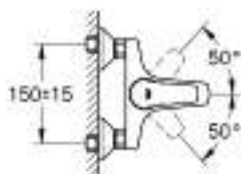

## 23 756 000 BAUFLOW СМЕСИТЕЛЬ ОДНОРЫЧАЖНЫЙ ДЛЯ ВАННЫ, DN 15

### ОПИСАНИЕ ПРОДУКТА

- Colour: хром
- настенный монтаж
- металлический рычаг
- GROHE Long-Life Керамический картридж 46 мм
- GROHE Long-Life Finish - стойкое долговечное покрытие
- регулировка расхода воды
- автоматический переключатель: ванна/душ
- излив с аэратором
- отвод для душа снизу 1/2" со встроенным обратным клапаном
- скрытые S-образные эксцентрики
- отражатели из металла
- с защитой от обратного потока