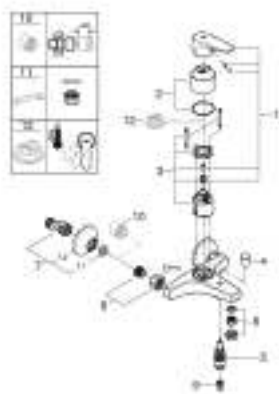

## 23 756 000 BAUFLOW СМЕСИТЕЛЬ ОДНОРЫЧАЖНЫЙ ДЛЯ ВАННЫ, DN 15

### ОПИСАНИЕ ПРОДУКТА

- Colour: хром
- настенный монтаж
- металлический рычаг
- GROHE Long-Life Керамический картридж 46 мм
- GROHE Long-Life Finish - стойкое долговечное покрытие
- регулировка расхода воды
- автоматический переключатель: ванна/душ
- излив с аэратором
- отвод для душа снизу 1/2" со встроенным обратным клапаном
- скрытые S-образные эксцентрики
- отражатели из металла
- с защитой от обратного потока

## 23 756 000 **BAUFLOW СМЕСИТЕЛЬ ОДНОРЫЧАЖНЫЙ ДЛЯ ВАННЫ, DN 15**

### **ЗАПАСНЫЕ ЧАСТИ**, мая 2016 – now

- 1: Рычаг (Spare part-nr. 46702000)
  - 2: Колпак (Spare part-nr. 46584000)
  - 3: Картридж (Spare part-nr. 46048000)
  - 4: Кнопка переключателя (Spare part-nr. 65648000)
  - 5: Переключатель (Spare part-nr. 65655000)
  - 6: Аэратор (Spare part-nr. 13952000)
  - 7: S-образный эксцентрик (Spare part-nr. 12075000)
  - 7.1: Уплотнение (Spare part-nr. 0138600M)
  - 7.2: Розетка (Spare part-nr. 0221000M)
  - 8: Резьбовое соединение  
подключения 1/2" (Spare part-nr. 45044000)
  - 9: Обратный клапан (Spare part-nr. 08565000)
  - 10: Удлинение 3/4", 20 мм (Spare part-nr. 0713000M)\*
  - 11: Ключ (Spare part-nr. 19377000)\*
  - 12: Ограничитель температуры (Spare part-nr. 46375000)\*
- \* Optional accessories