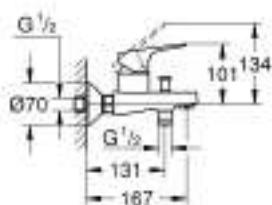

## 23 756 000 BAUFLOW СМЕСИТЕЛЬ ОДНОРЫЧАЖНЫЙ ДЛЯ ВАННЫ, DN 15

### ОПИСАНИЕ ПРОДУКТА

- Colour: хром
- настенный монтаж
- металлический рычаг
- GROHE Long-Life Керамический картридж 46 мм
- GROHE Long-Life Finish - стойкое долговечное покрытие
- регулировка расхода воды
- автоматический переключатель: ванна/душ
- излив с аэратором
- отвод для душа снизу 1/2" со встроенным обратным клапаном
- скрытые S-образные эксцентрики
- отражатели из металла
- с защитой от обратного потока